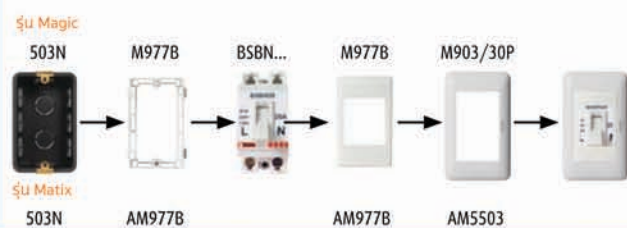

M978P

M977B

AM977B

MAGIC - MATIX INSTALLATION DEVICES อุปกรณ์ติดตั้ง (เบรกเกอร์)

Item Code	Description	Pack/Carton	Price
M977B	BSB Magic Advance adaptor (M903/30P) อะแดปเตอร์ สำหรับหน้าจาก MAGIC ADVANCE (M903/30P)	20/200	22
● AM977B	BSB Matix adaptor (AM5503) อะแดปเตอร์ สำหรับหน้าจาก MATIX (AM5503)	20/200	22
● M978P	BSB Surface box กล่องเซฟตี้เบรกเกอร์ แบบติดตั้งลอย	1/60	31

A surface-mounted safety breaker with plastic cover plate

แบบกล่องลอยติดตั้งผนัง

A flush-mounted safety breaker with plastic cover plate

เซฟตี้ เบรกเกอร์ พร้อมหน้าจากพลาสติก แบบกล่องฝังติดตั้งผนัง

Wall mount breaker installation การประกอบเซฟตี้ เบรกเกอร์ ฝังผนัง

FLOOR AND DESK SYSTEM FOR MATIX

กล่องใส่อุปกรณ์แบบตั้งโต๊ะและฝังพื้นสำหรับ MATIX

150431

150439

DESK MOUNTING DEVICES HOLDER กล่องใส่อุปกรณ์ Matix แบบตั้งโต๊ะ

Item Code	Description	Pack/Carton	Price
150431	4 Modules Matix desk device holders Matix ขนาด 4 ช่อง แบบตั้งโต๊ะ ติดตั้งกันใต้สูงสุด 4 ตัว ใช้ 150439	6	560
150439	Connector for 150431 สำหรับต่อ 150431	5	142